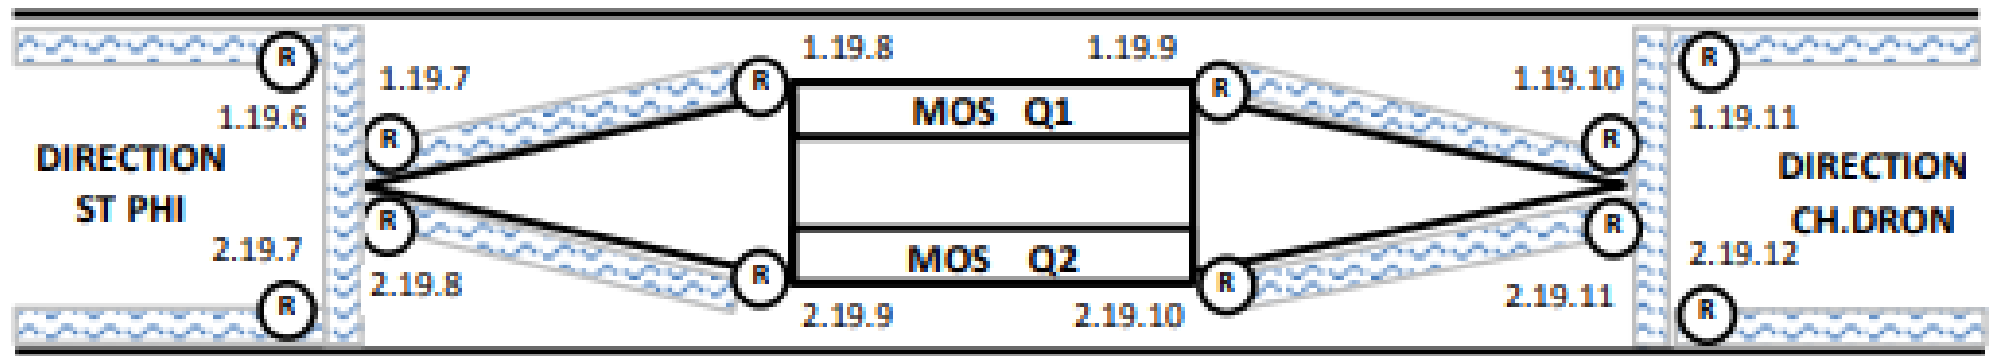

RUPTEURS BI-TUBE MONS SART

(R) Rupteur simple zone (zone 19)

 cheminement