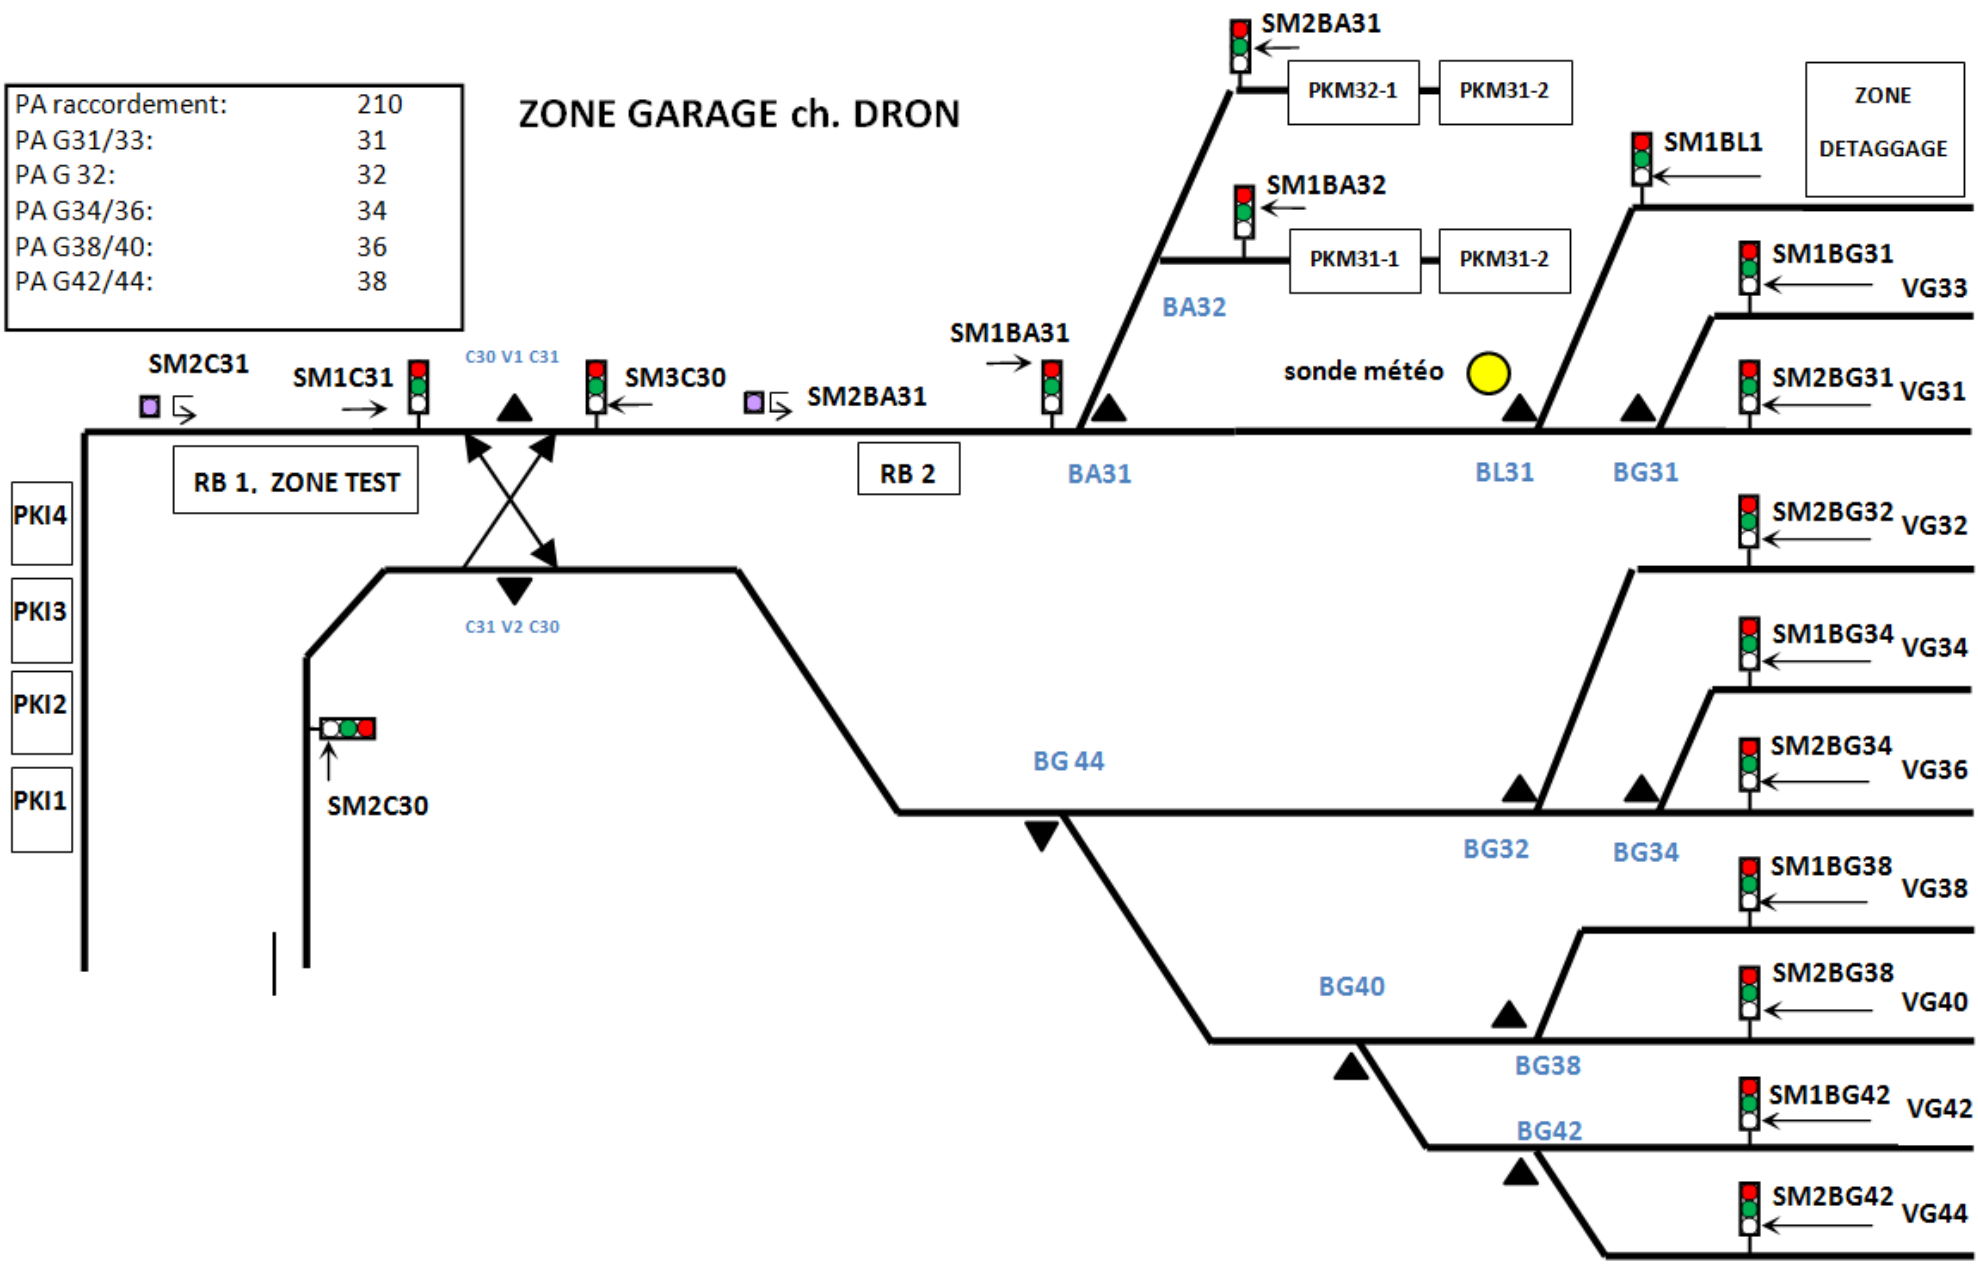

PA raccordement:	210
PA G31/33:	31
PA G 32:	32
PA G34/36:	34
PA G38/40:	36
PA G42/44:	38

ZONE GARAGE ch. DRON

- PKI4
- PKI3
- PKI2
- PKI1

ZONE
DETAGGAGE

RB 1. ZONE TEST

RB 2

SM2C30

sonde météo

VG33

VG31

VG32

VG34

VG36

VG38

VG40

VG42

VG44